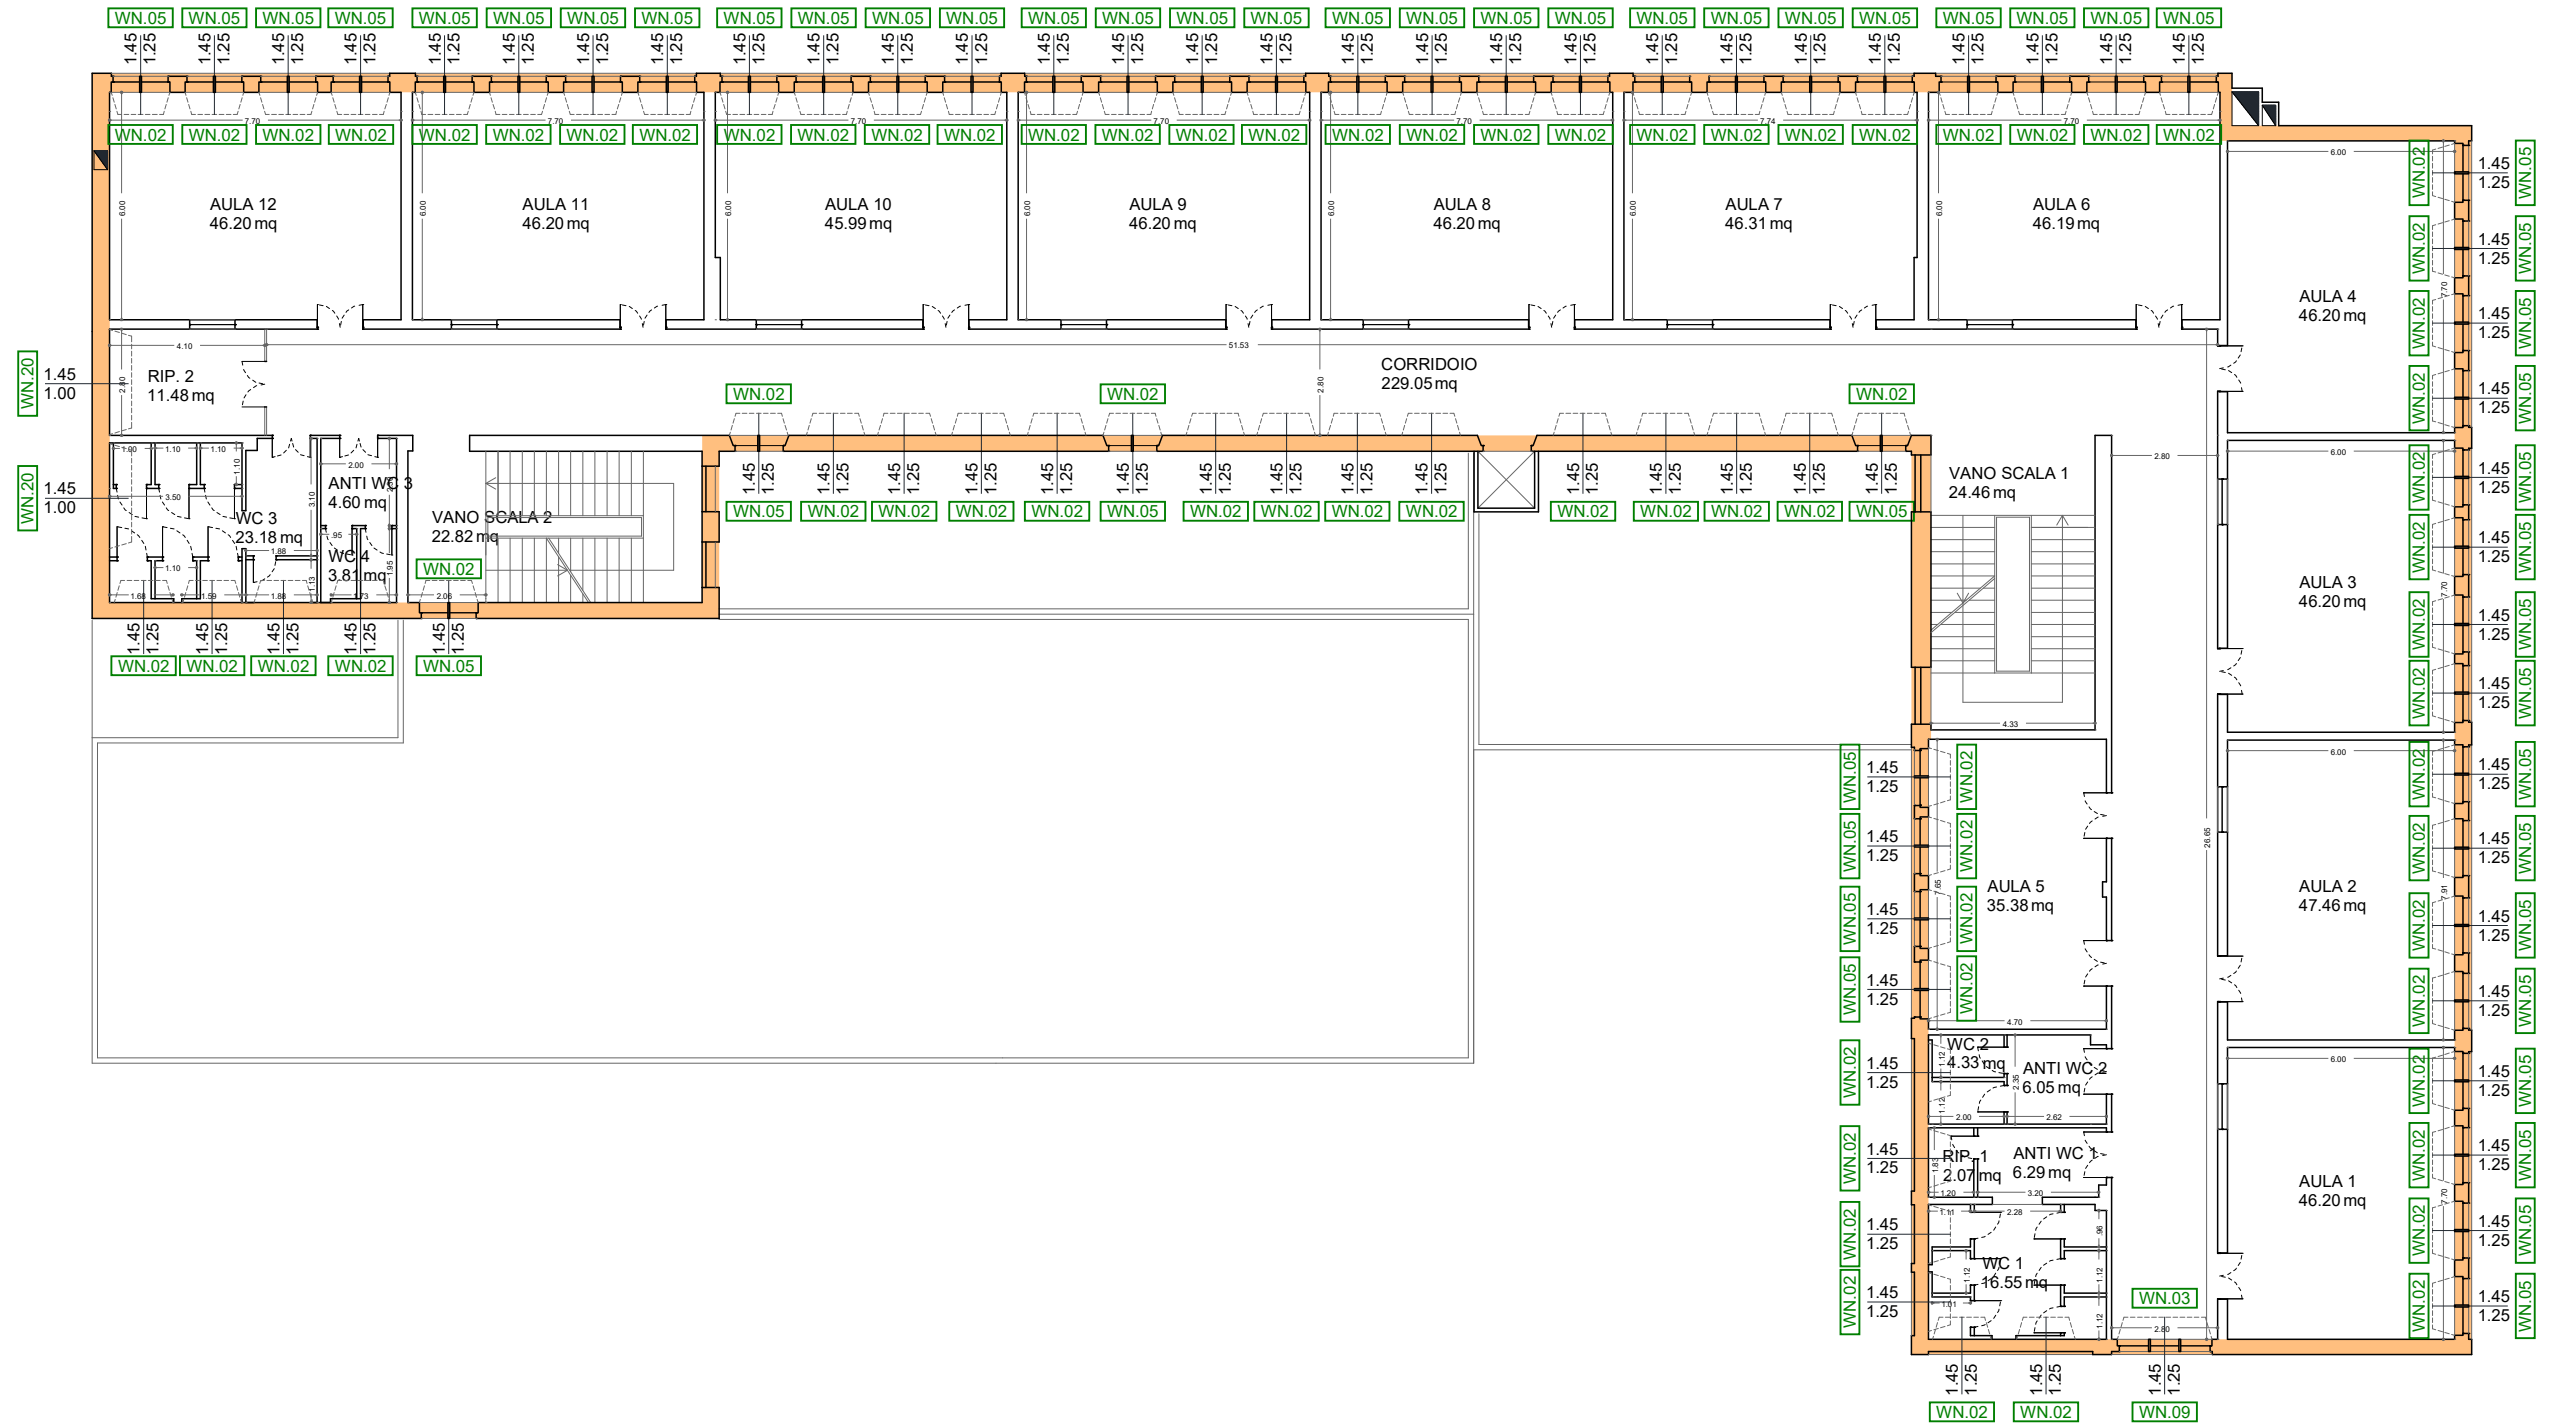

FOTO 05

FOTO 06

FOTO 07

PIANTA PIANO SEMINTERRATO scala 1:200

SEZIONE SCHEMATICA

	<b>MR.01</b> MURATURA PERIMETRALE		<b>SL.01</b> SOLAIO INTERPIANO
	<b>MR.05</b> TRAMEZZATURA INTERNA		<b>SL.03</b> SOLAIO COPERTURA ISOLATA
	<b>INFISSO CON TELAIO IN ALLUMINIO</b> VETRO SINGOLO		<b>SL.04</b> SOLAIO COPERTURA
	<b>INFISSO IN PVC</b> VETROCAMERA		<b>SOL.13a</b> SOLAIO CONTROTERRA

LEGENDA TIPOLOGIE COSTRUTTIVE

PIANTA PIANO TERRA scala 1:200

Scuola elementare "De Amicis"

Scuola materna "Fasciotti"

Uffici comunali

PIANTA PIANO PRIMO scala 1:200

Scuola elementare "De Amicis"

PIANTA PIANO SECONDO scala 1:200

Scuola elementare "De Amicis"

PIANTA PIANO TERZO scala 1:200

Scuola media "Foscolo"