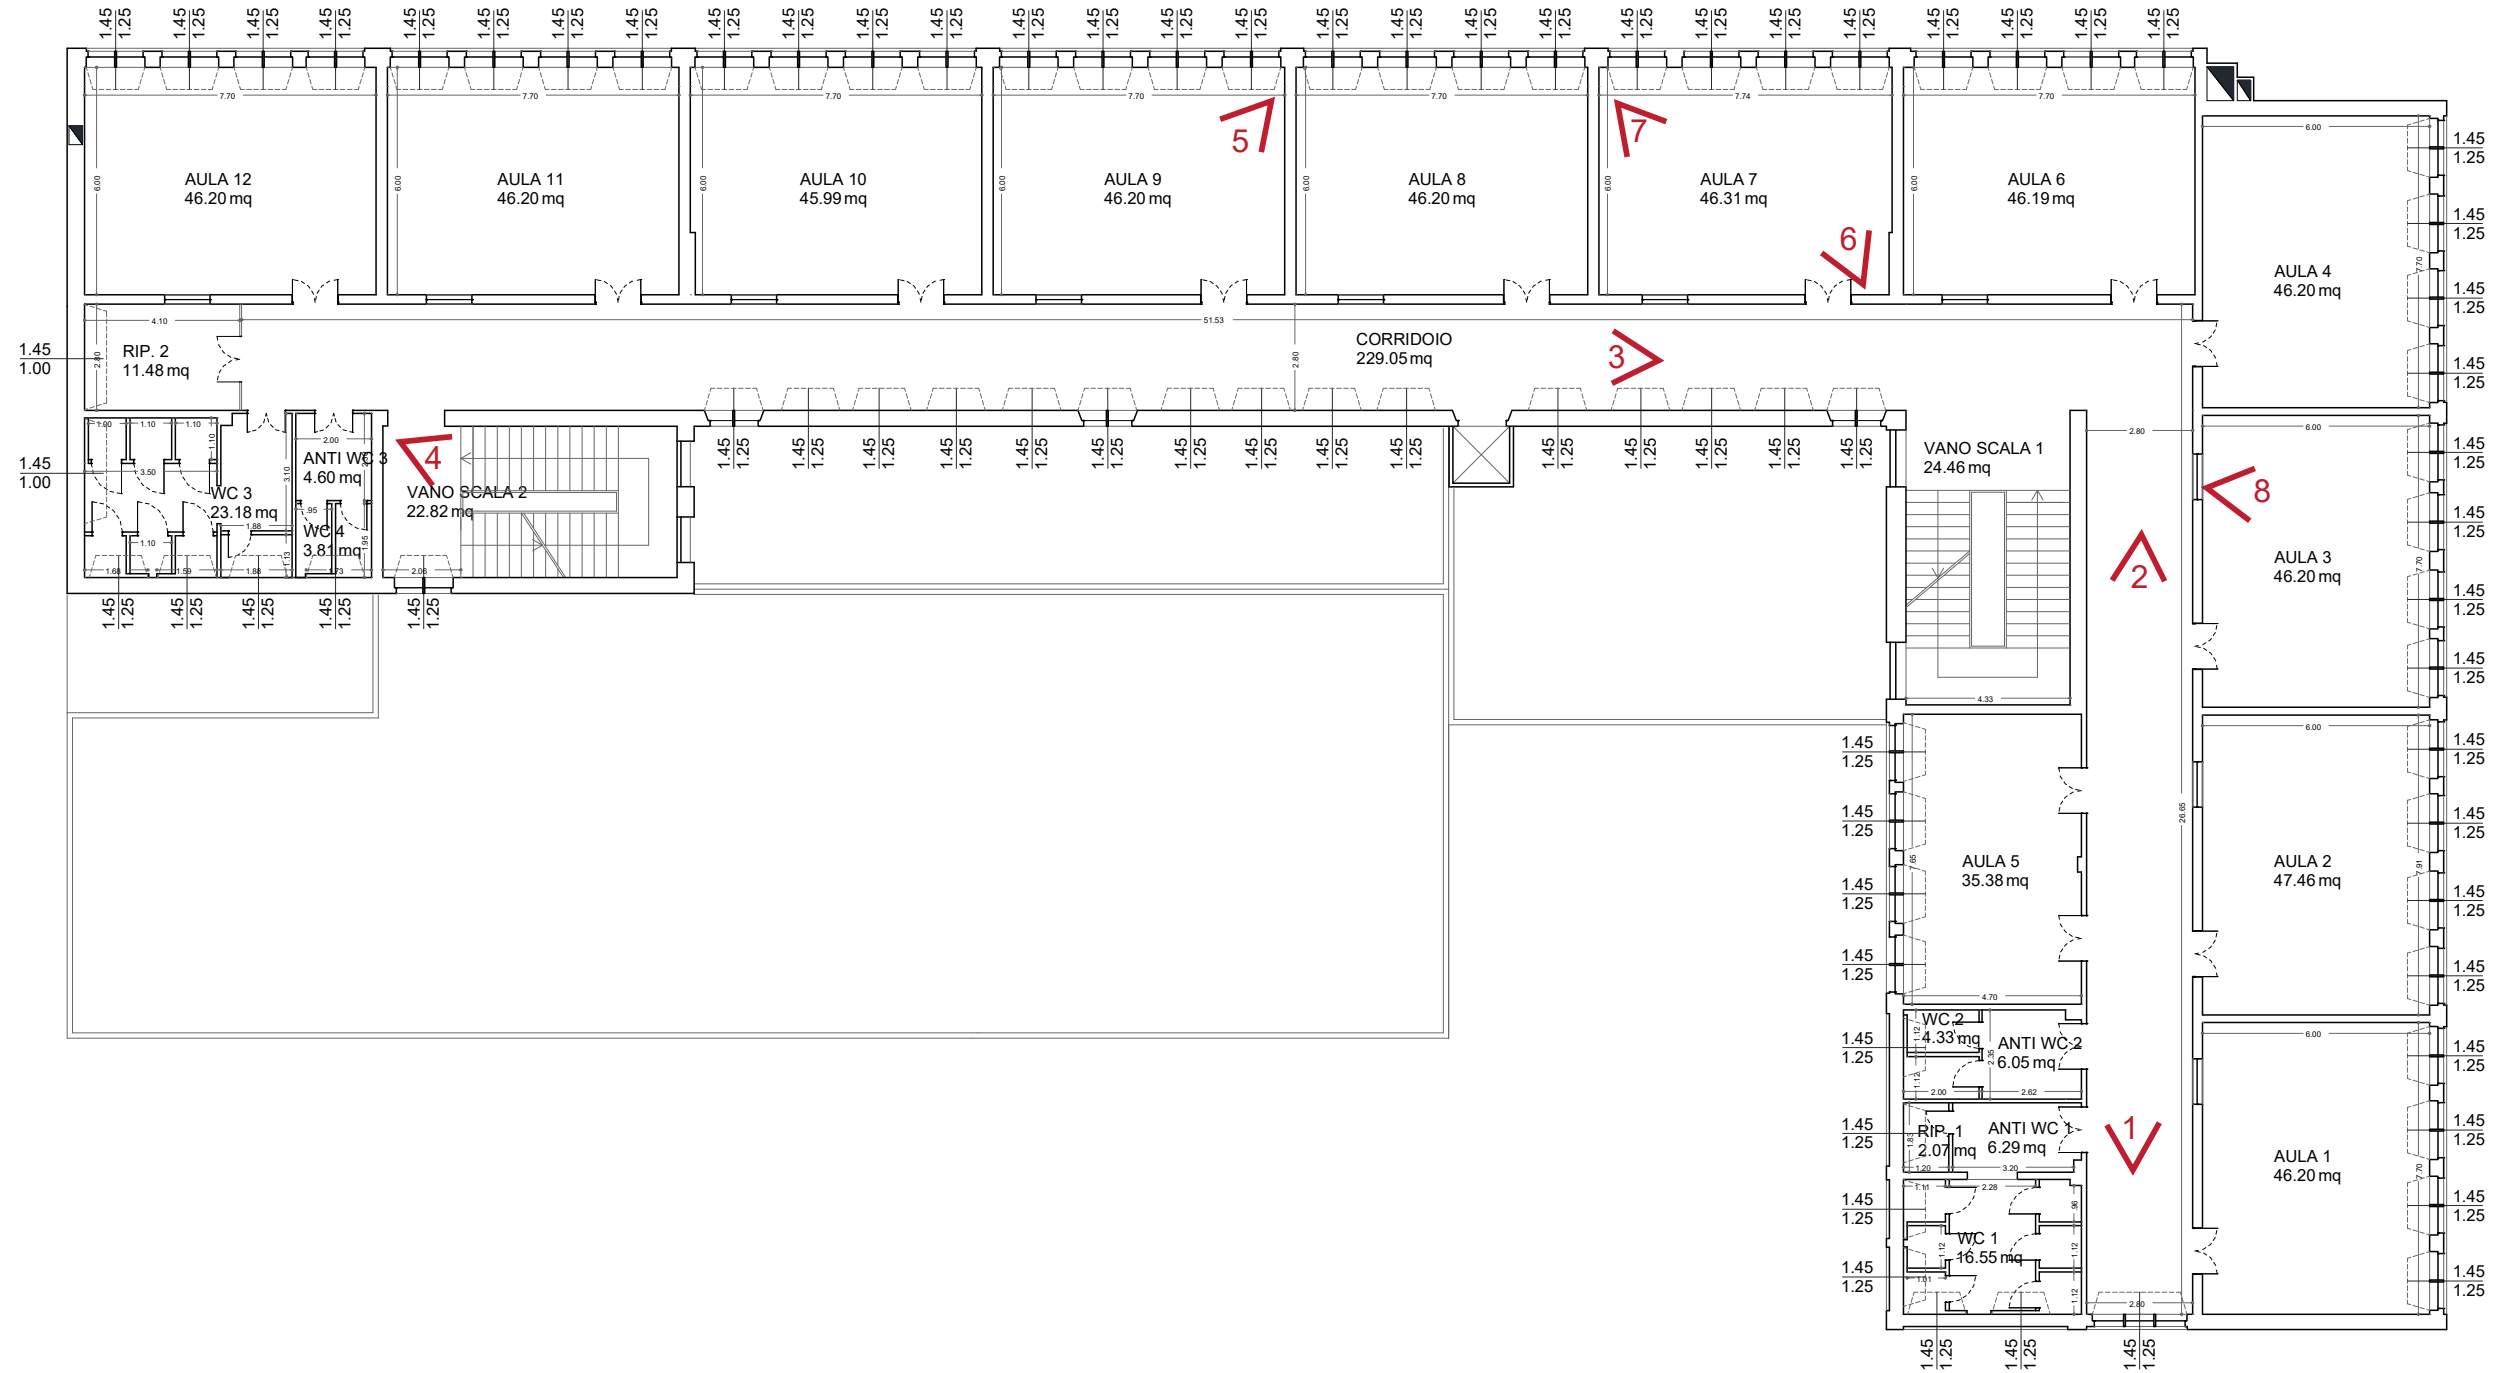

PIANTA PIANO SECONDO scala 1:200

Scuola elementare "De Amicis"

FOTO 01

FOTO 02

FOTO 03

FOTO 04

FOTO 05

FOTO 06

FOTO 05

FOTO 06

FOTO 07

PIANTA PIANO SEMINTERRATO scala 1:200

SEZIONE SCHEMATICA

	<b>MR.01</b> MURATURA PERIMETRALE		<b>SL.01</b> SOLAIO INTERPIANO
	<b>MR.05</b> TRAMEZZATURA INTERNA		<b>SL.03</b> SOLAIO COPERTURA ISOLATA
	<b>INFISSO CON TELAIO IN ALLUMINIO</b> VETRO SINGOLO		<b>SL.04</b> SOLAIO COPERTURA
	<b>INFISSO IN PVC</b> VETROCAMERA		<b>SOL.13a</b> SOLAIO CONTROTERRA