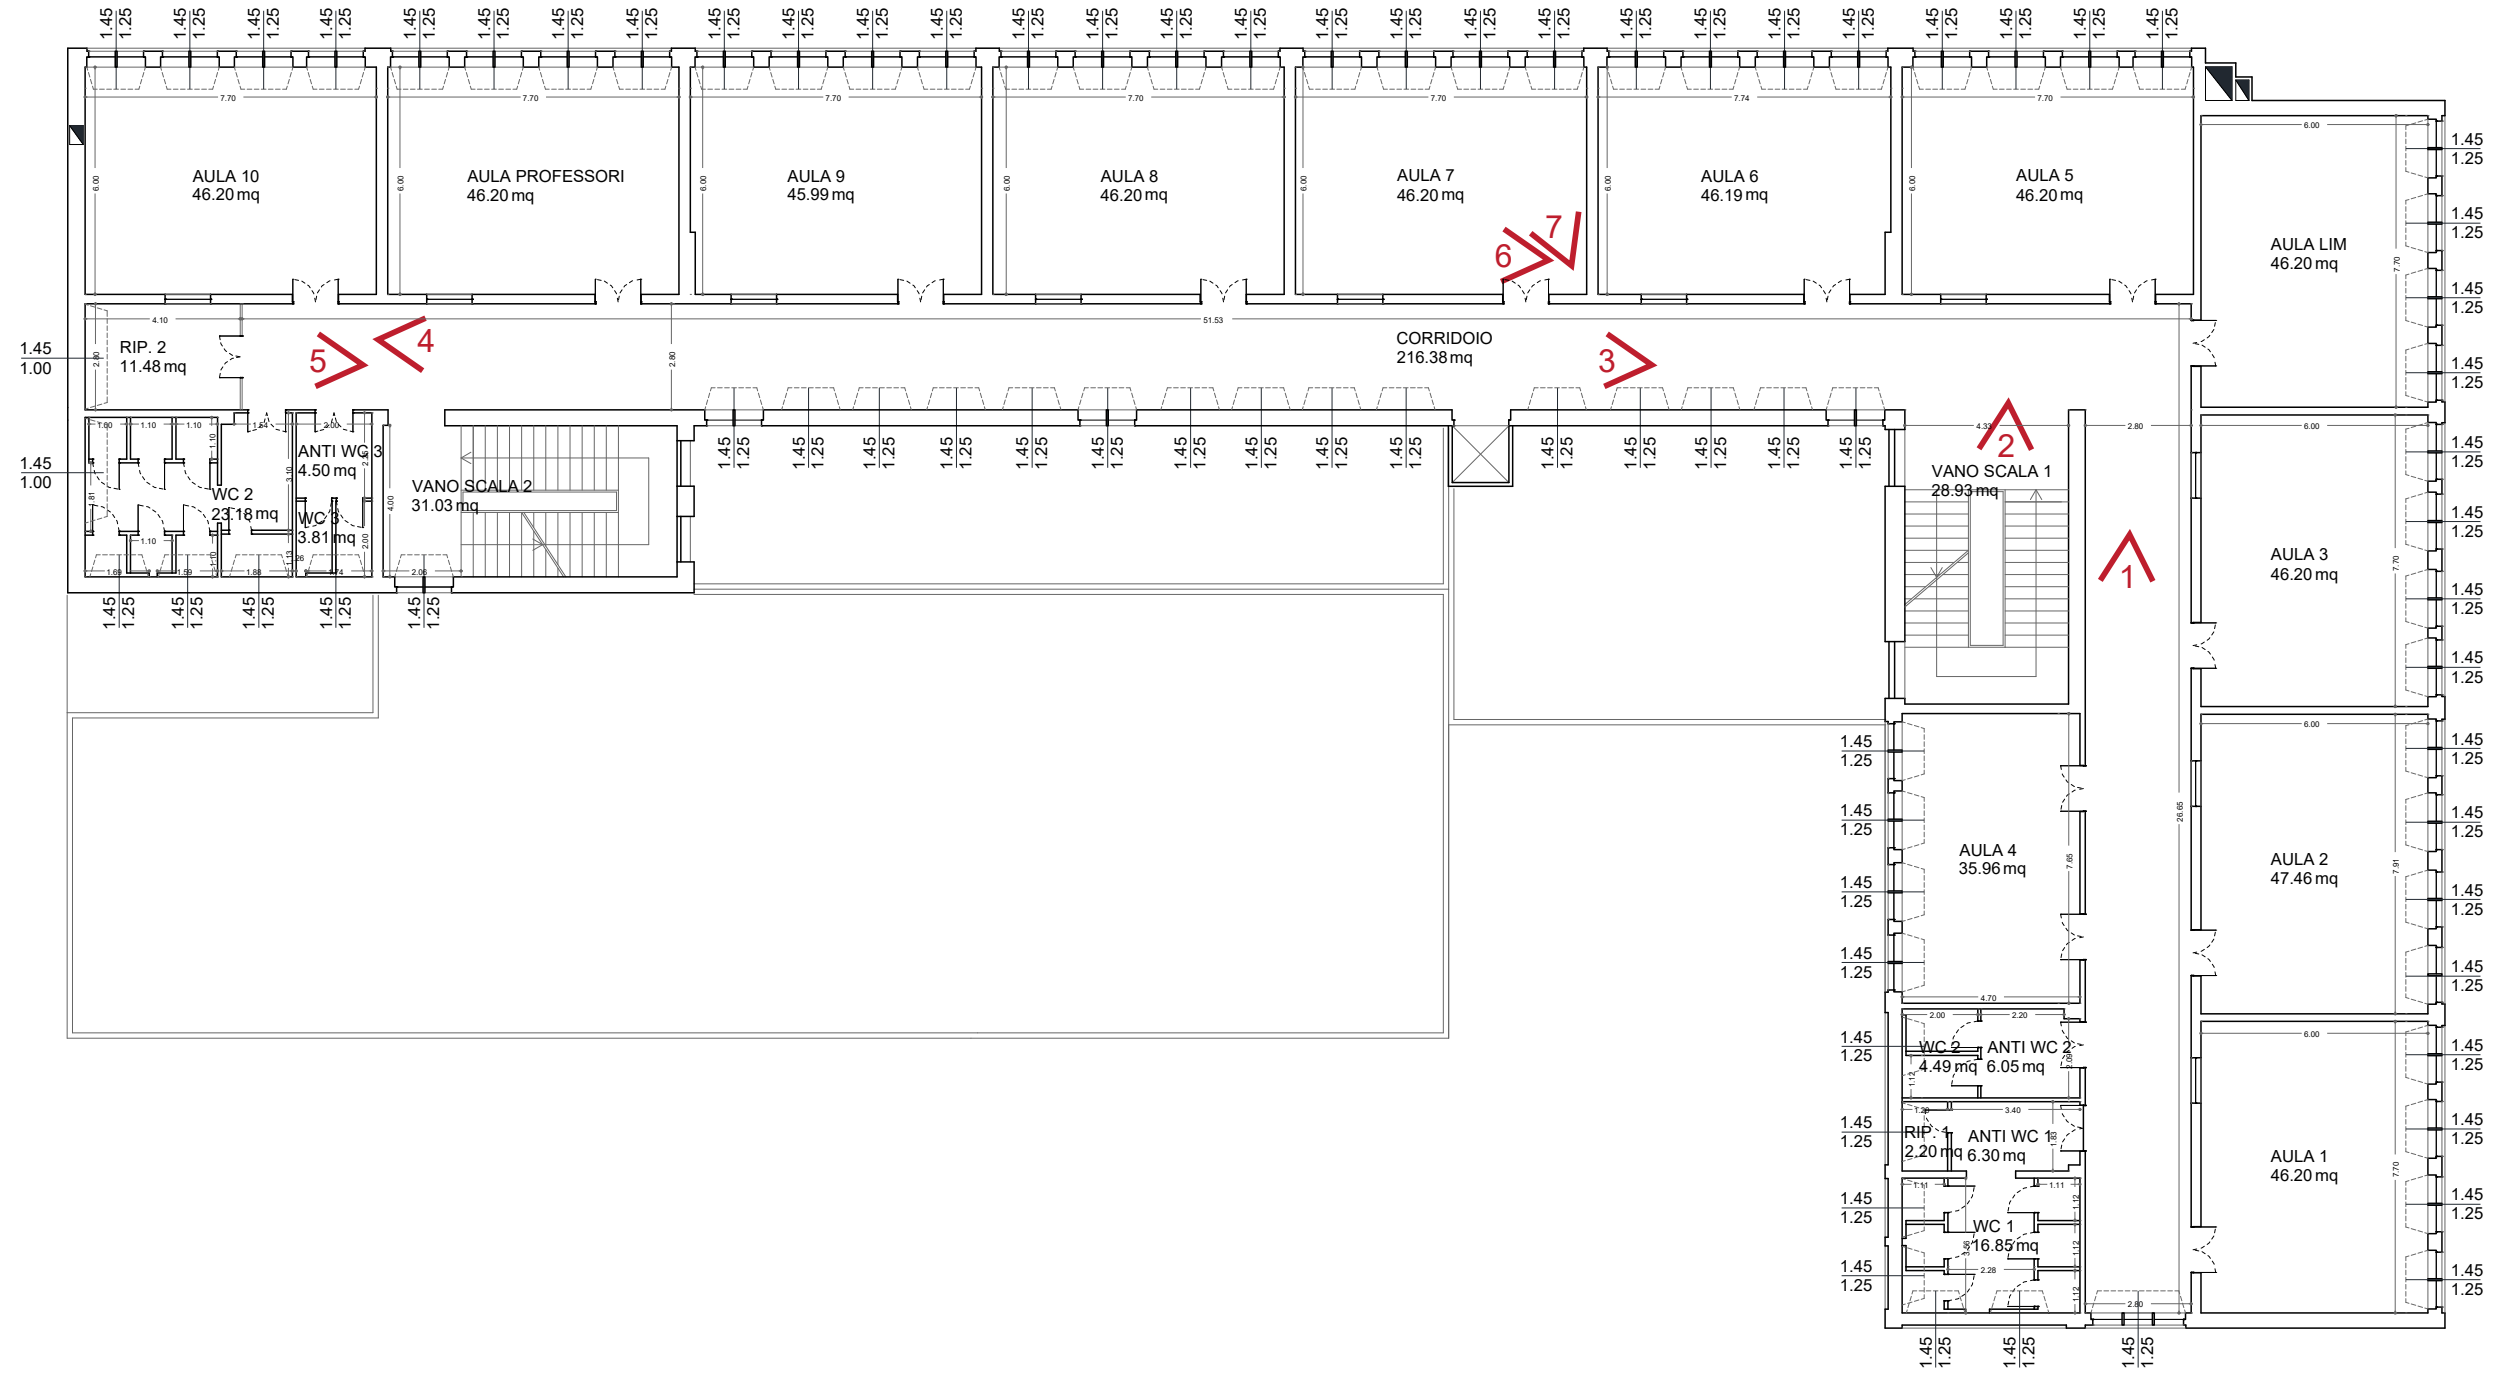

FOTO 07

FOTO 08

PIANTA PIANO TERZO scala 1:200

Scuola media "Foscolo"

FOTO 01

FOTO 02

FOTO 03

FOTO 04

FOTO 05

FOTO 06

FOTO 07

PIANTA PIANO SEMINTERRATO scala 1:200

SEZIONE SCHEMATICA

	<b>MR.01</b> MURATURA PERIMETRALE		<b>SL.01</b> SOLAIO INTERPIANO
	<b>MR.05</b> TRAMEZZATURA INTERNA		<b>SL.03</b> SOLAIO COPERTURA ISOLATA
	<b>INFISSO CON TELAIO IN ALLUMINIO</b> VETRO SINGOLO		<b>SL.04</b> SOLAIO COPERTURA
	<b>INFISSO IN PVC</b> VETROCAMERA		<b>SOL.13a</b> SOLAIO CONTROTERRA