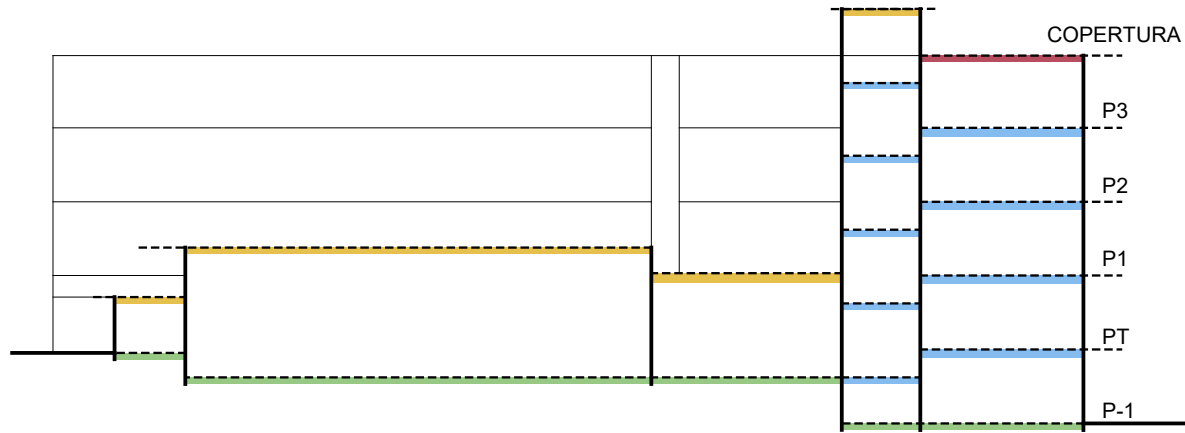

FOTO 07

FOTO 08

PIANTA PIANO TERZO scala 1:200

Scuola media "Foscolo"

FOTO 01

FOTO 02

FOTO 03

FOTO 04

FOTO 05

FOTO 06

FOTO 07

PIANTA PIANO SEMINTERRATO scala 1:200

SEZIONE SCHEMATICA

	<b>MR.01</b> MURATURA PERIMETRALE		<b>SL.01</b> SOLAIO INTERPIANO
	<b>MR.05</b> TRAMEZZATURA INTERNA		<b>SL.03</b> SOLAIO COPERTURA ISOLATA
	<b>INFISSO CON TELAIO IN ALLUMINIO</b> VETRO SINGOLO		<b>SL.04</b> SOLAIO COPERTURA
	<b>INFISSO IN PVC</b> VETROCAMERA		<b>SOL.13a</b> SOLAIO CONTROTERRA

LEGENDA TIPOLOGIE COSTRUTTIVE

PIANTA PIANO TERRA scala 1:200

Scuola elementare "De Amicis"

Scuola materna "Fasciotti"

Uffici comunali

PIANTA PIANO PRIMO scala 1:200

Scuola elementare "De Amicis"

PIANTA PIANO SECONDO scala 1:200