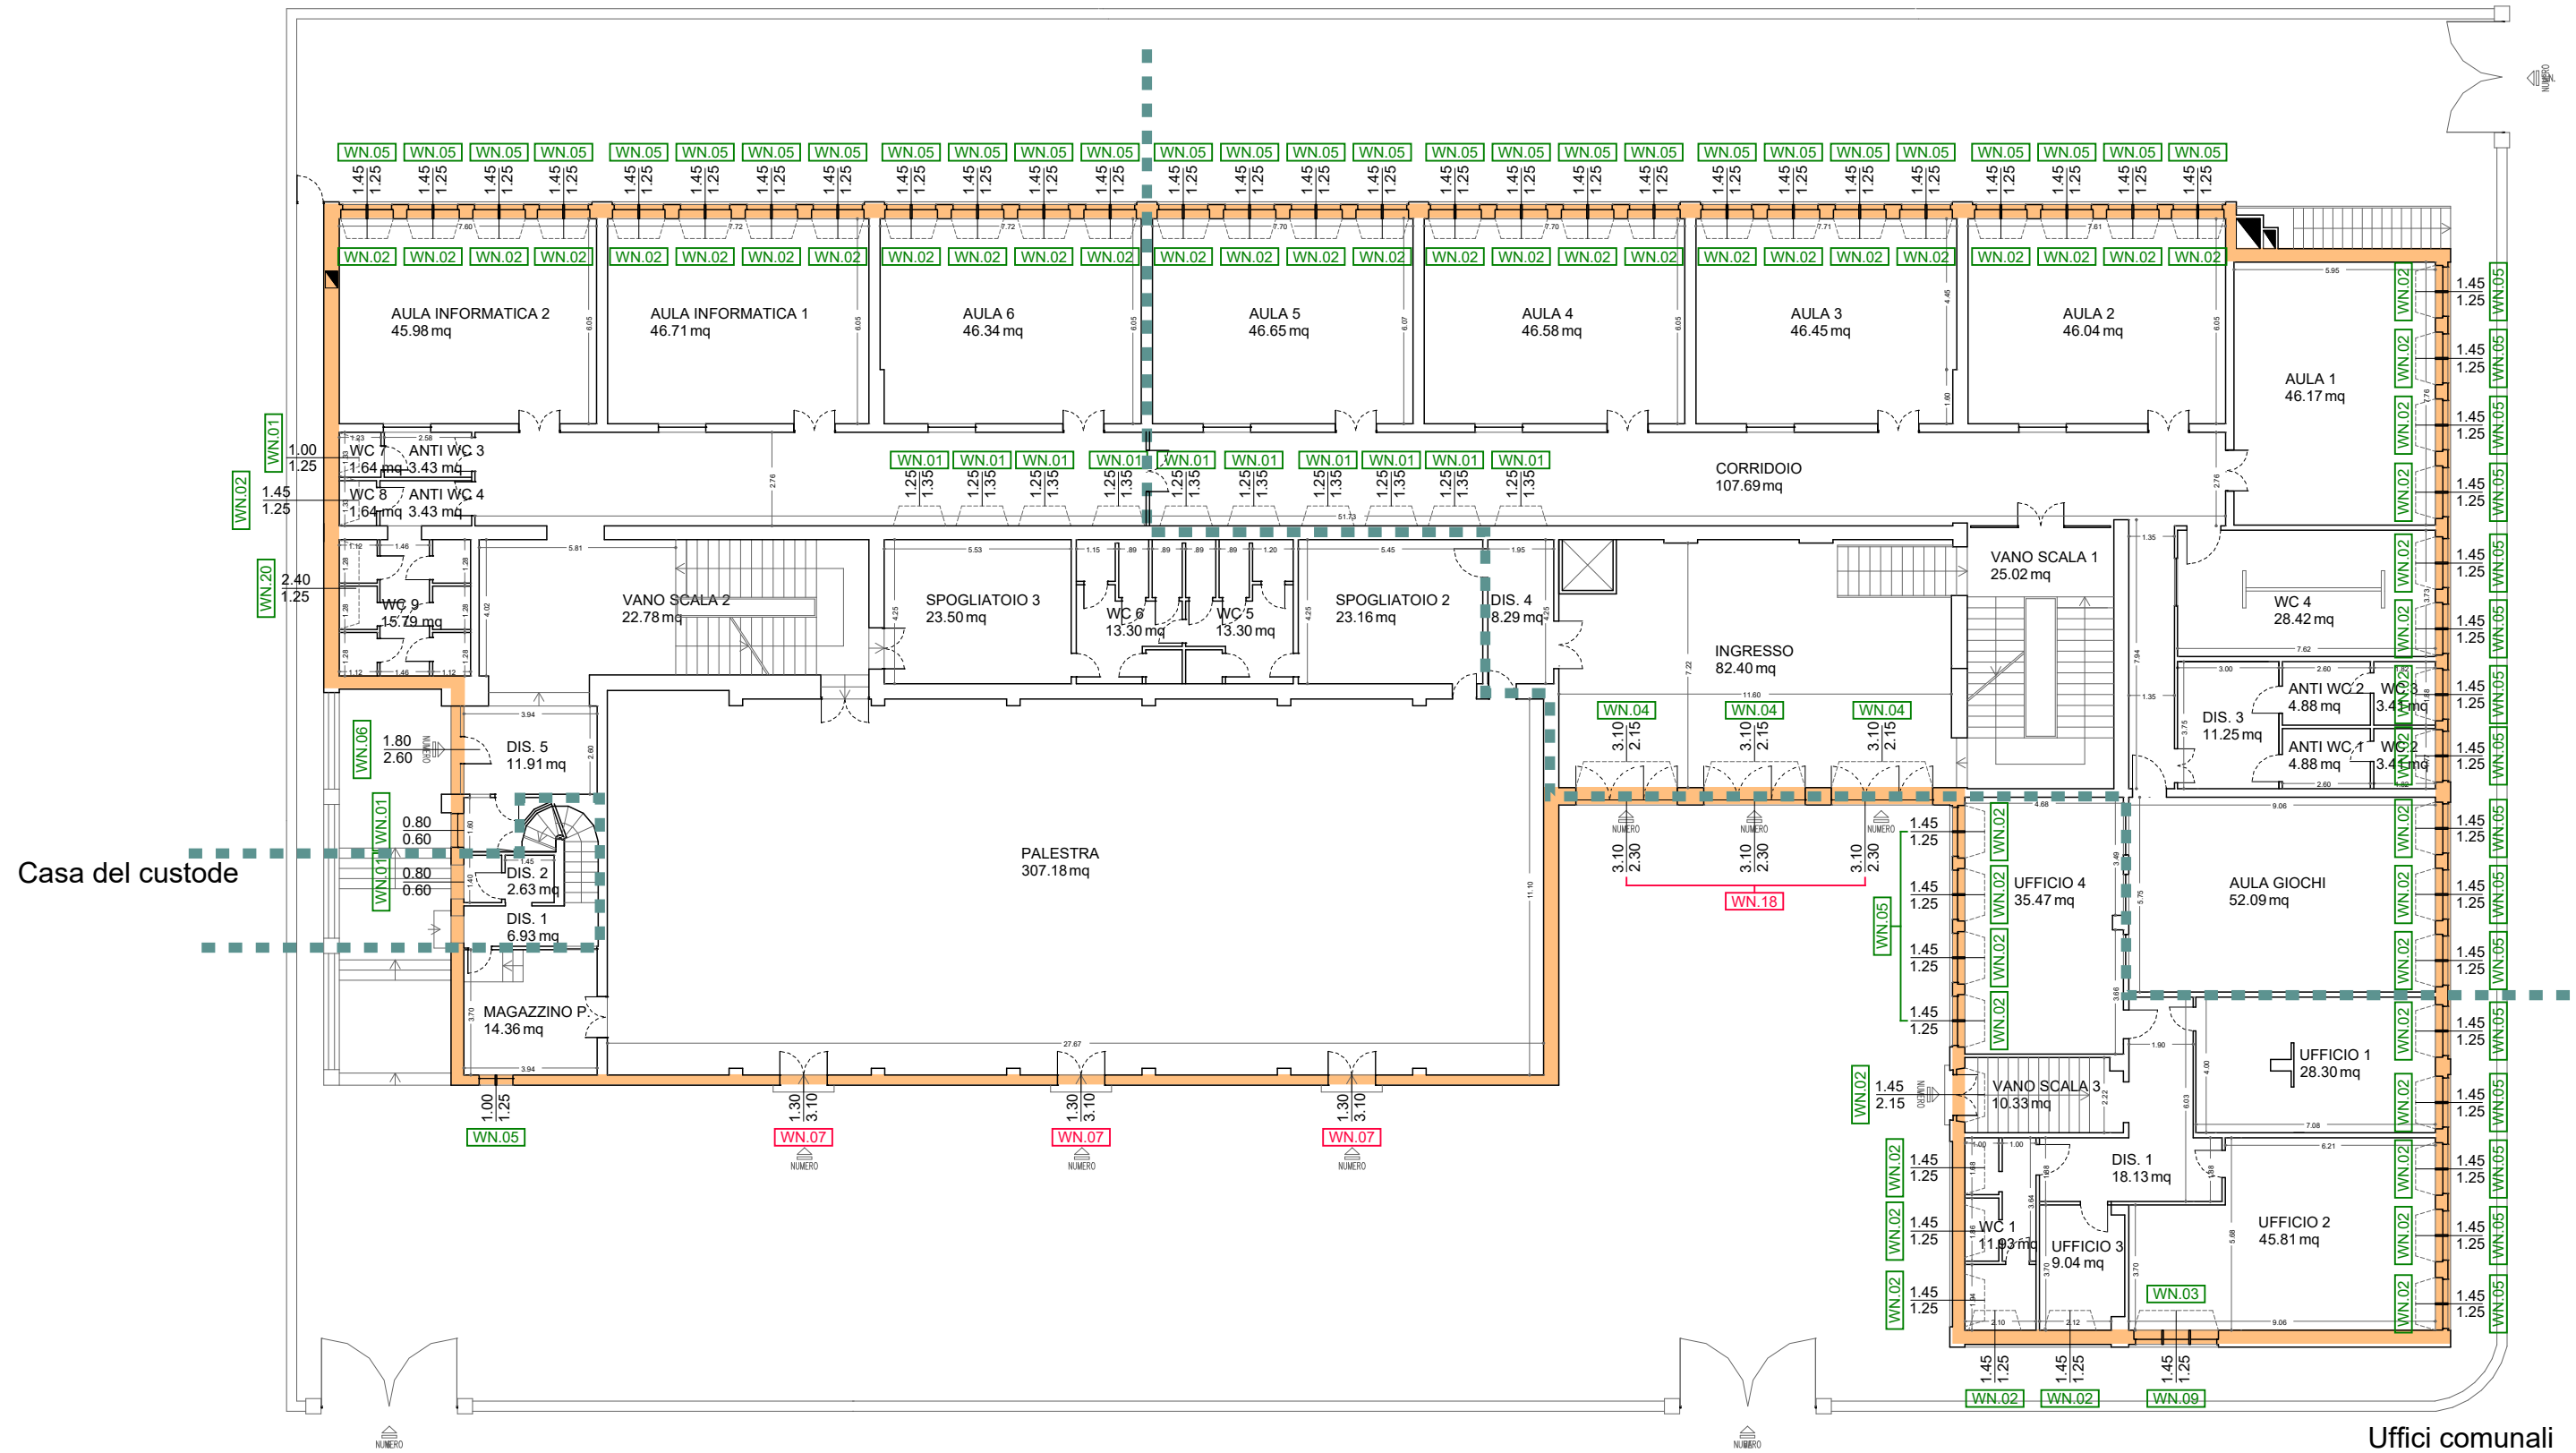

FOTO 05

FOTO 06

FOTO 07

PIANTA PIANO SEMINTERRATO scala 1:200

SEZIONE SCHEMATICA

	<b>MR.01</b> MURATURA PERIMETRALE		<b>SL.01</b> SOLAIO INTERPIANO
	<b>MR.05</b> TRAMEZZATURA INTERNA		<b>SL.03</b> SOLAIO COPERTURA ISOLATA
	<b>INFISSO CON TELAIO IN ALLUMINIO</b> VETRO SINGOLO		<b>SL.04</b> SOLAIO COPERTURA
	<b>INFISSO IN PVC</b> VETROCAMERA		<b>SOL.13a</b> SOLAIO CONTROTERRA

LEGENDA TIPOLOGIE COSTRUTTIVE

PIANTA PIANO TERRA scala 1:200

Scuola elementare "De Amicis"

Scuola materna "Fasciotti"

Uffici comunali

PIANTA PIANO PRIMO scala 1:200

Scuola elementare "De Amicis"

PIANTA PIANO SECONDO scala 1:200

Scuola elementare "De Amicis"

PIANTA PIANO TERZO scala 1:200

Scuola media "Foscolo"