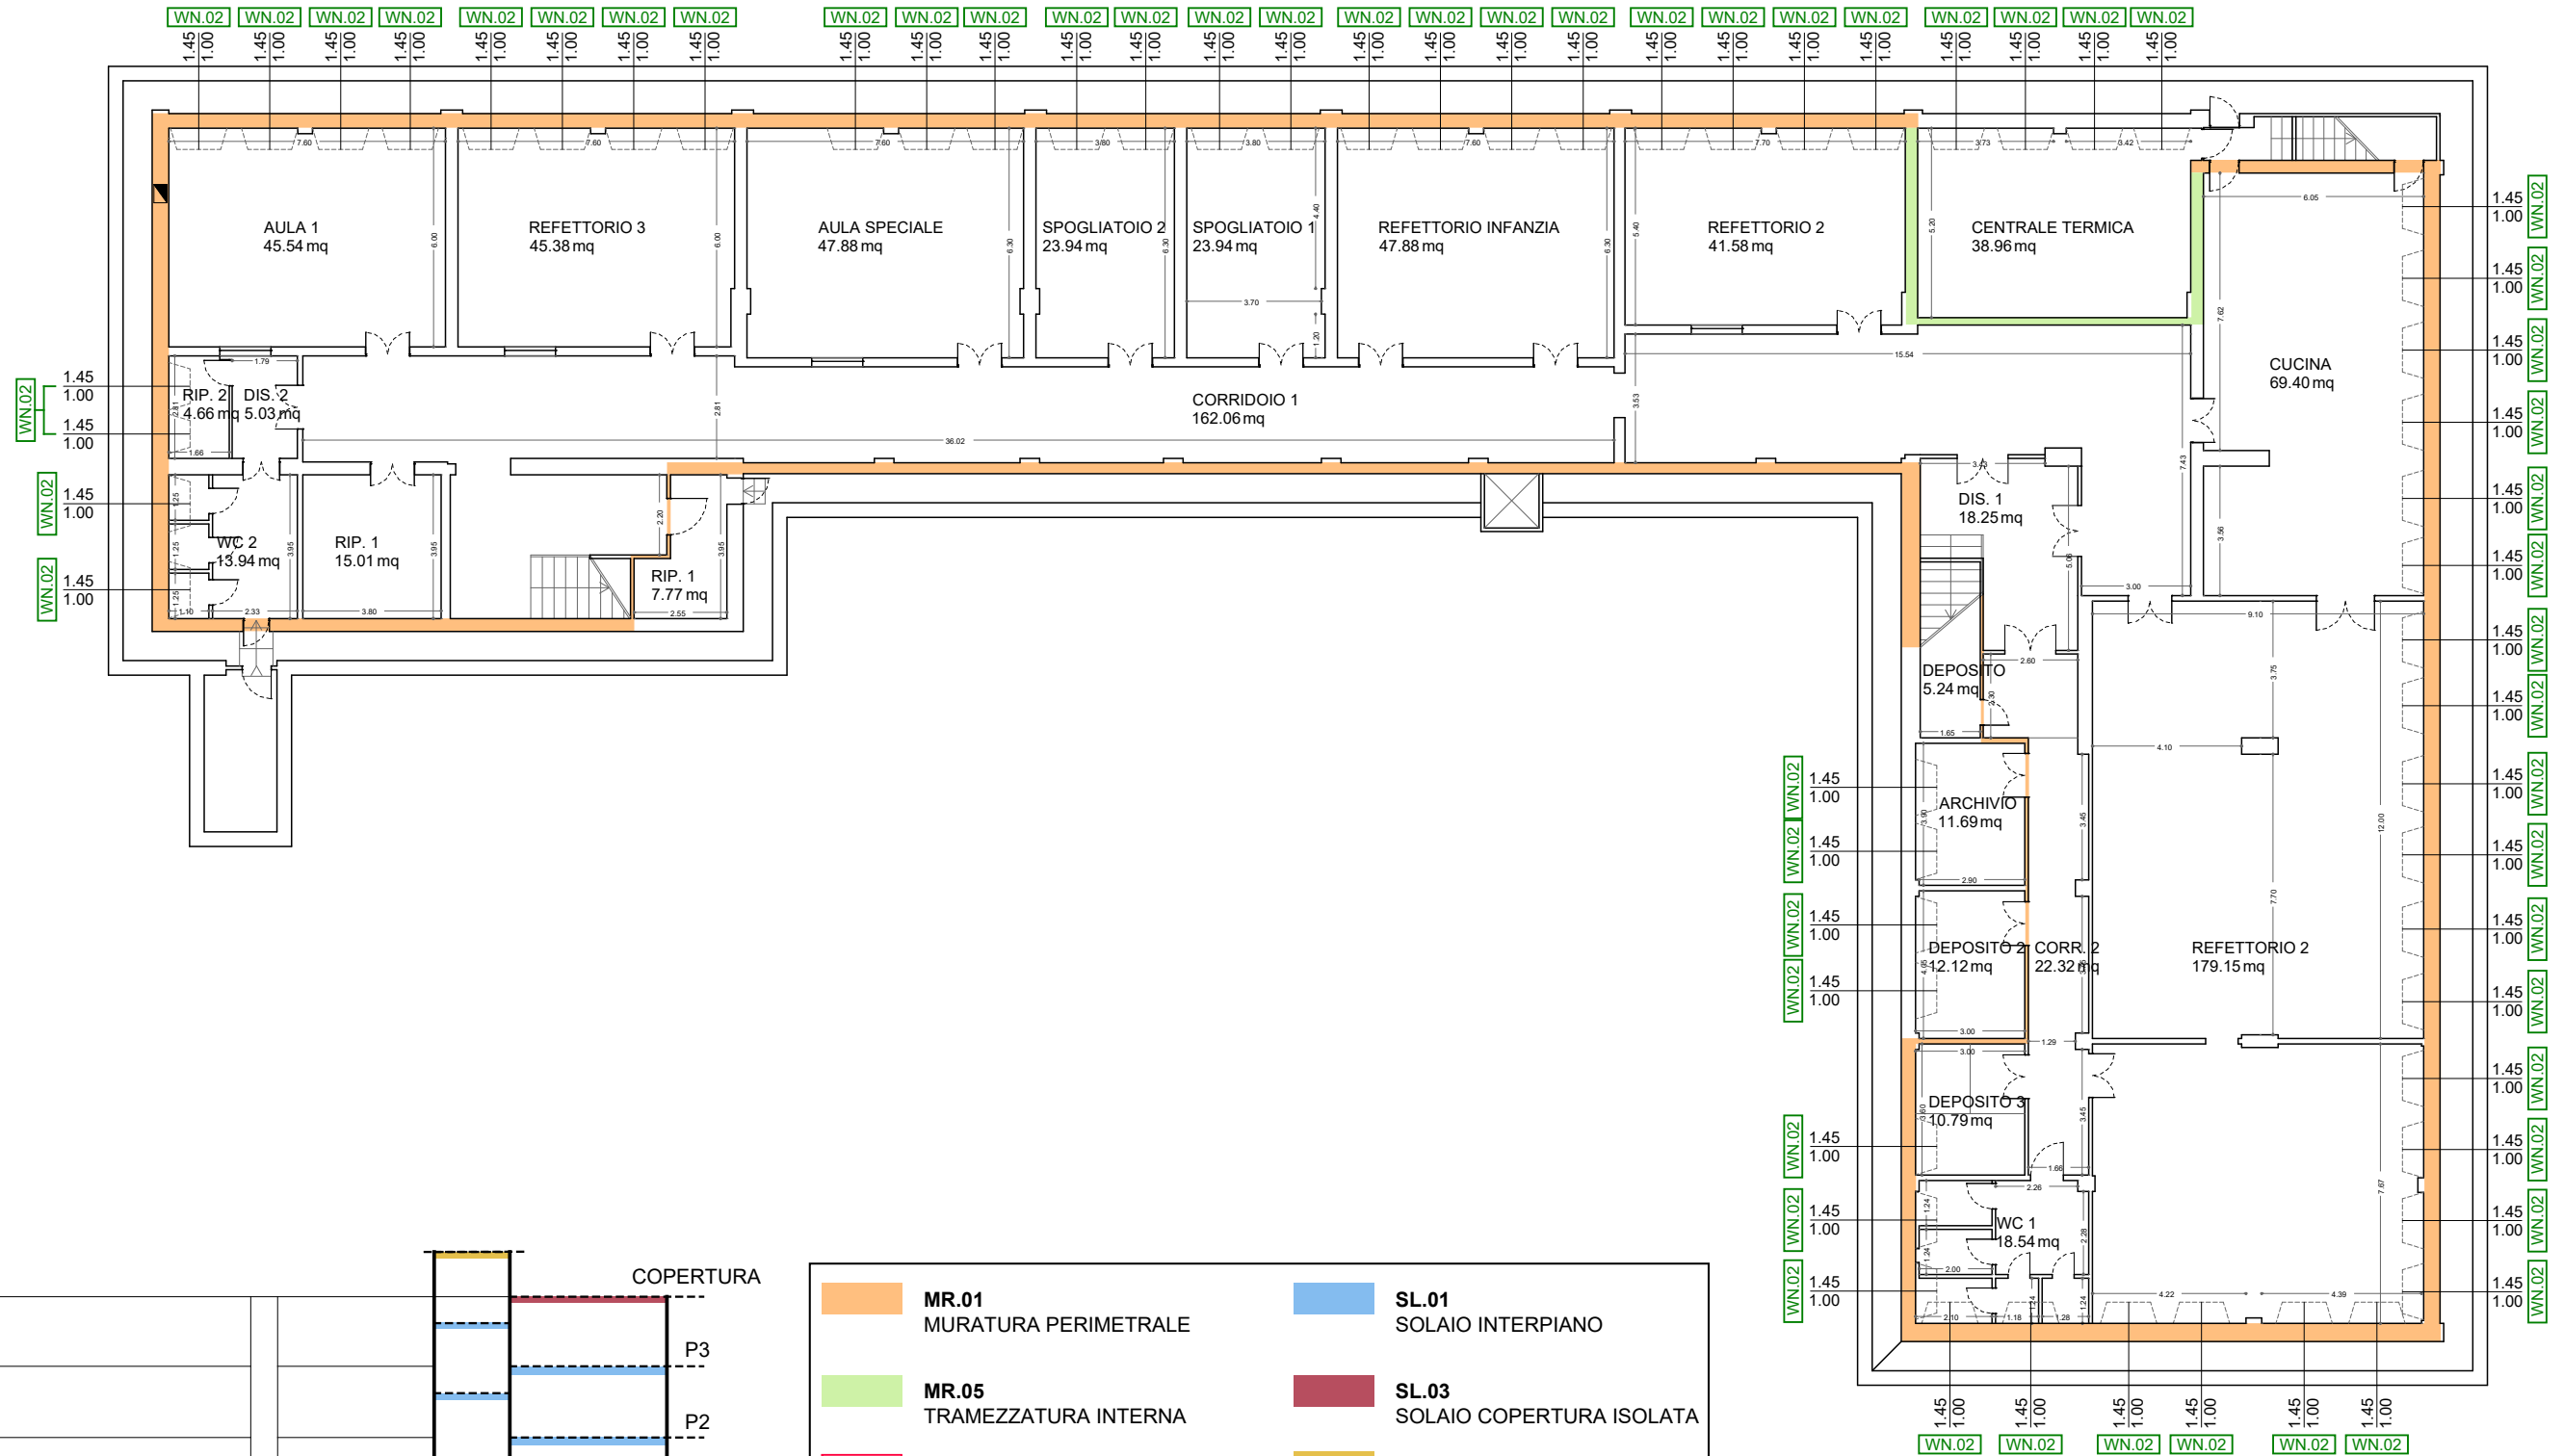

PIANTA PIANO SECONDO scala 1:200

Scuola elementare "De Amicis"

FOTO 01

FOTO 02

FOTO 03

FOTO 04

FOTO 05

FOTO 06

FOTO 07

FOTO 08

PIANTA PIANO TERZO scala 1:200

Scuola media "Foscolo"

FOTO 01

FOTO 02

FOTO 03

FOTO 04

FOTO 05

FOTO 06

FOTO 07

PIANTA PIANO SEMINTERRATO scala 1:200

SEZIONE SCHEMATICA

	<b>MR.01</b> MURATURA PERIMETRALE		<b>SL.01</b> SOLAIO INTERPIANO
	<b>MR.05</b> TRAMEZZATURA INTERNA		<b>SL.03</b> SOLAIO COPERTURA ISOLATA
	<b>INFISSO CON TELAIO IN ALLUMINIO</b> VETRO SINGOLO		<b>SL.04</b> SOLAIO COPERTURA
	<b>INFISSO IN PVC</b> VETROCAMERA		<b>SOL.13a</b> SOLAIO CONTROTERRA

LEGENDA TIPOLOGIE COSTRUTTIVE

PIANTA PIANO TERRA scala 1:200

Scuola elementare "De Amicis"

Scuola materna "Fasciotti"

Uffici comunali

PIANTA PIANO PRIMO scala 1:200

Scuola elementare "De Amicis"

PIANTA PIANO SECONDO scala 1:200