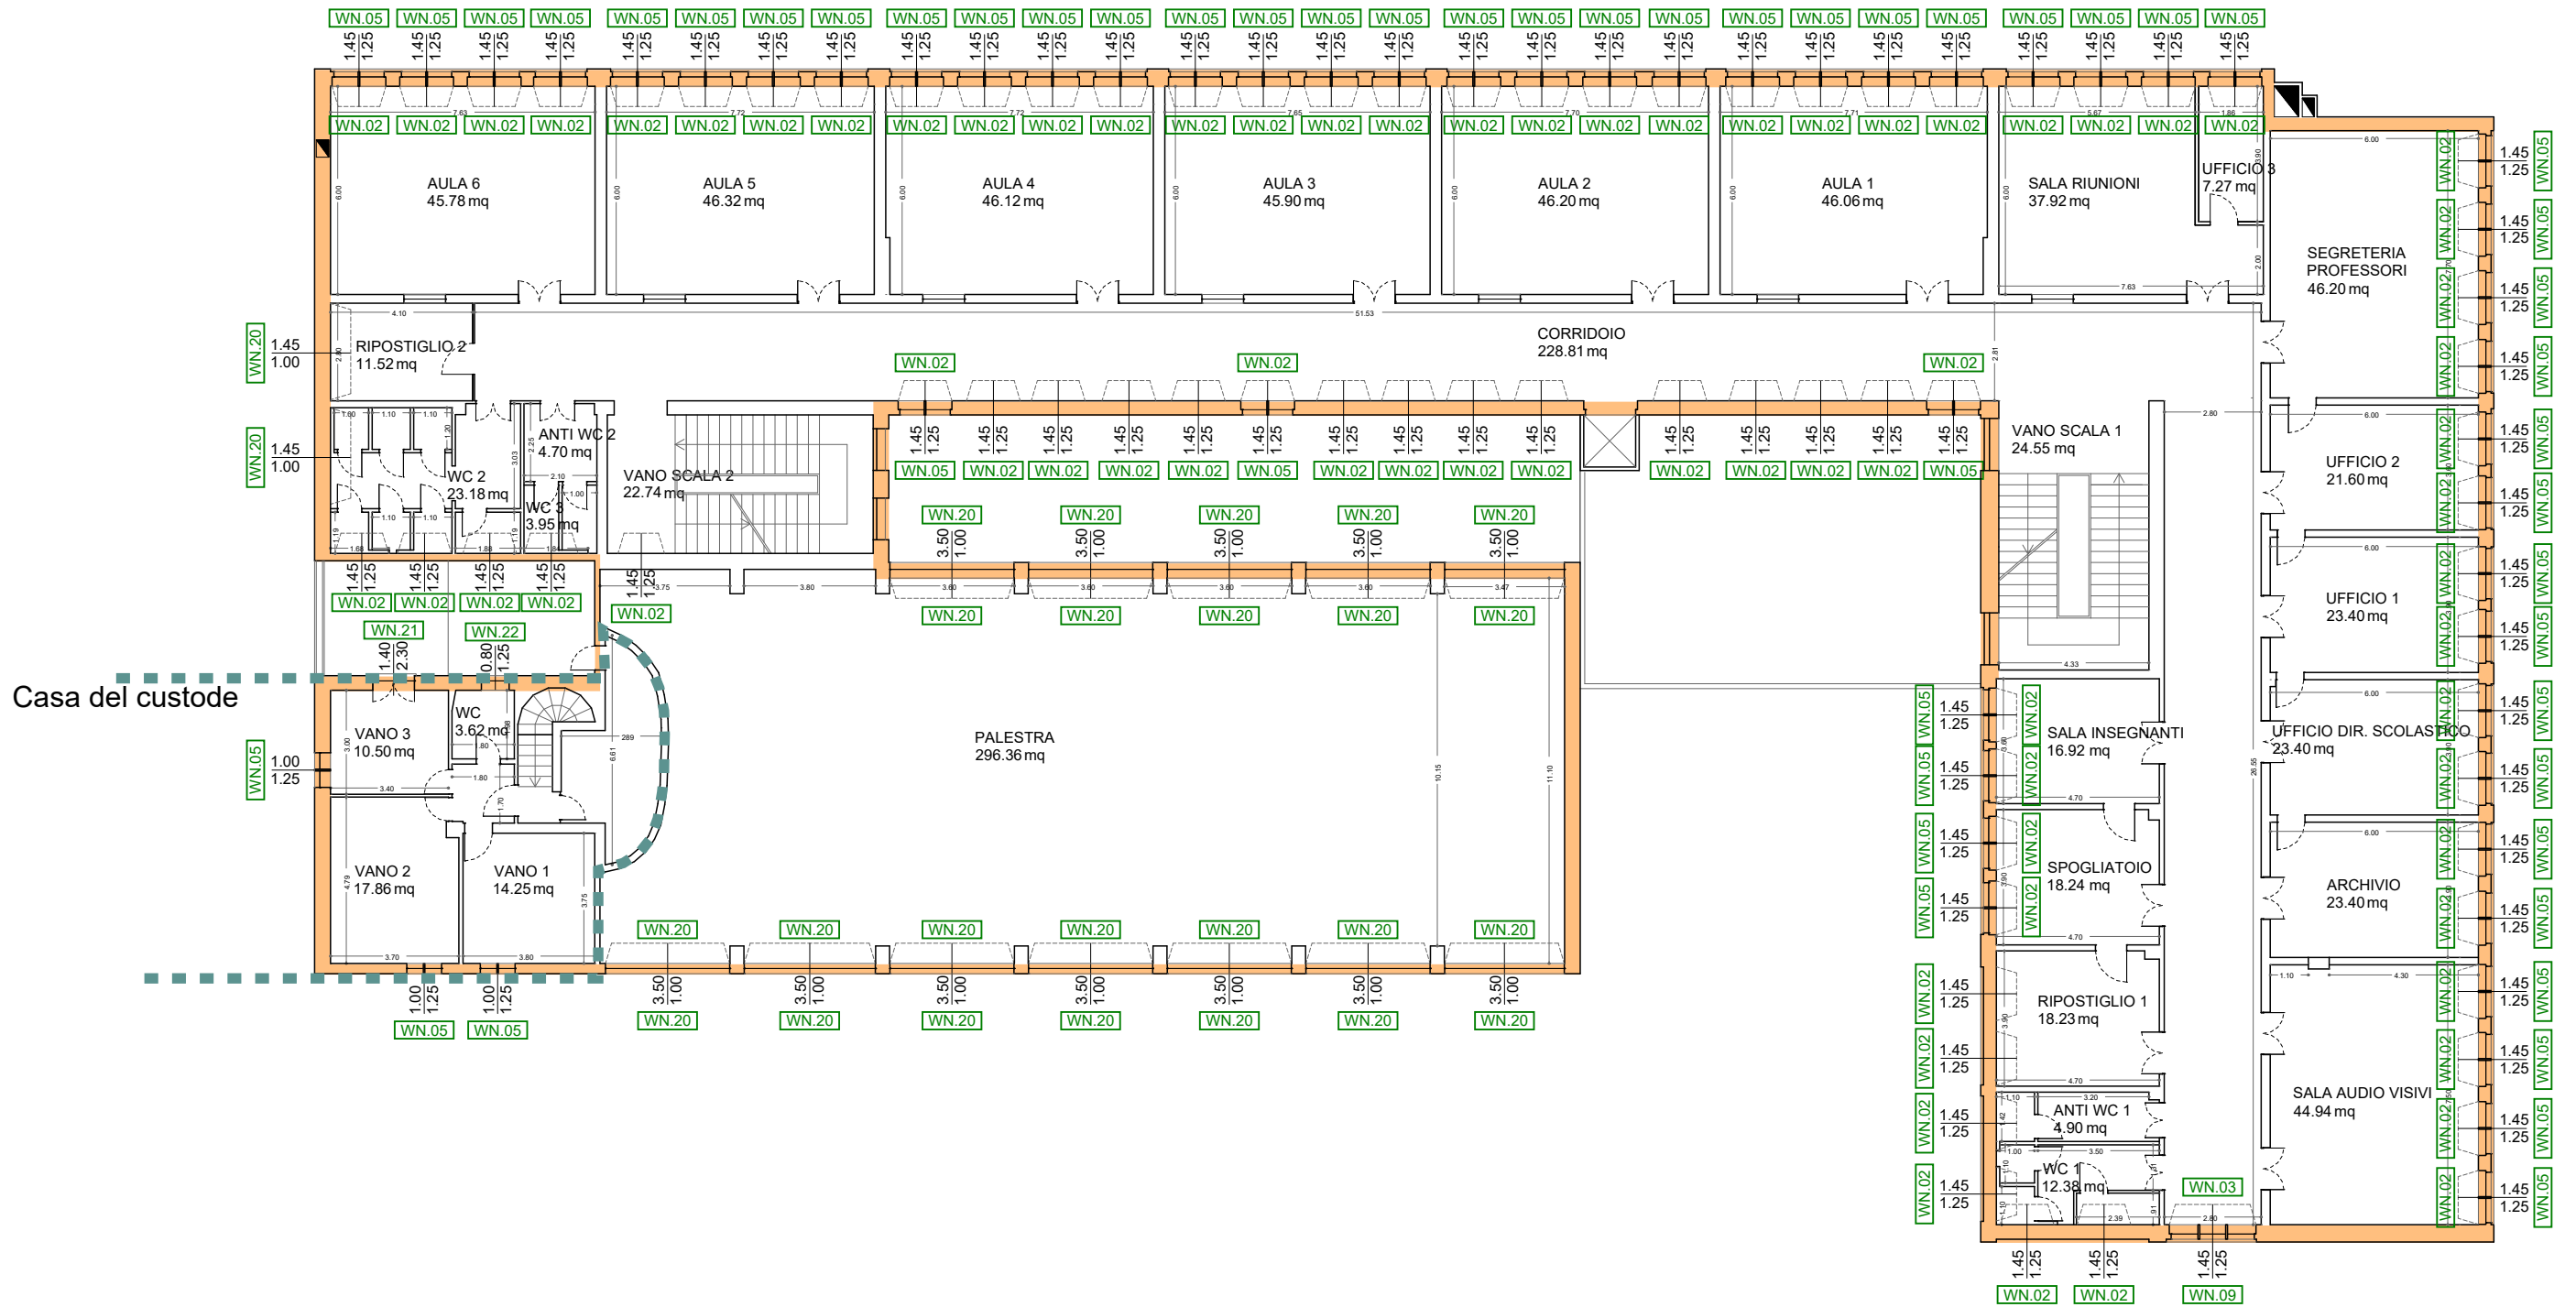

FOTO 05

FOTO 06

FOTO 07

PIANTA PIANO SEMINTERRATO scala 1:200

SEZIONE SCHEMATICA

	<b>MR.01</b> MURATURA PERIMETRALE		<b>SL.01</b> SOLAIO INTERPIANO
	<b>MR.05</b> TRAMEZZATURA INTERNA		<b>SL.03</b> SOLAIO COPERTURA ISOLATA
	<b>INFISSO CON TELAIO IN ALLUMINIO</b> VETRO SINGOLO		<b>SL.04</b> SOLAIO COPERTURA
	<b>INFISSO IN PVC</b> VETROCAMERA		<b>SOL.13a</b> SOLAIO CONTROTERRA

LEGENDA TIPOLOGIE COSTRUTTIVE

PIANTA PIANO TERRA scala 1:200

Scuola elementare "De Amicis"

Scuola materna "Fasciotti"

Uffici comunali

PIANTA PIANO PRIMO scala 1:200

Scuola elementare "De Amicis"

PIANTA PIANO SECONDO scala 1:200

Scuola elementare "De Amicis"

PIANTA PIANO TERZO scala 1:200

Scuola media "Foscolo"